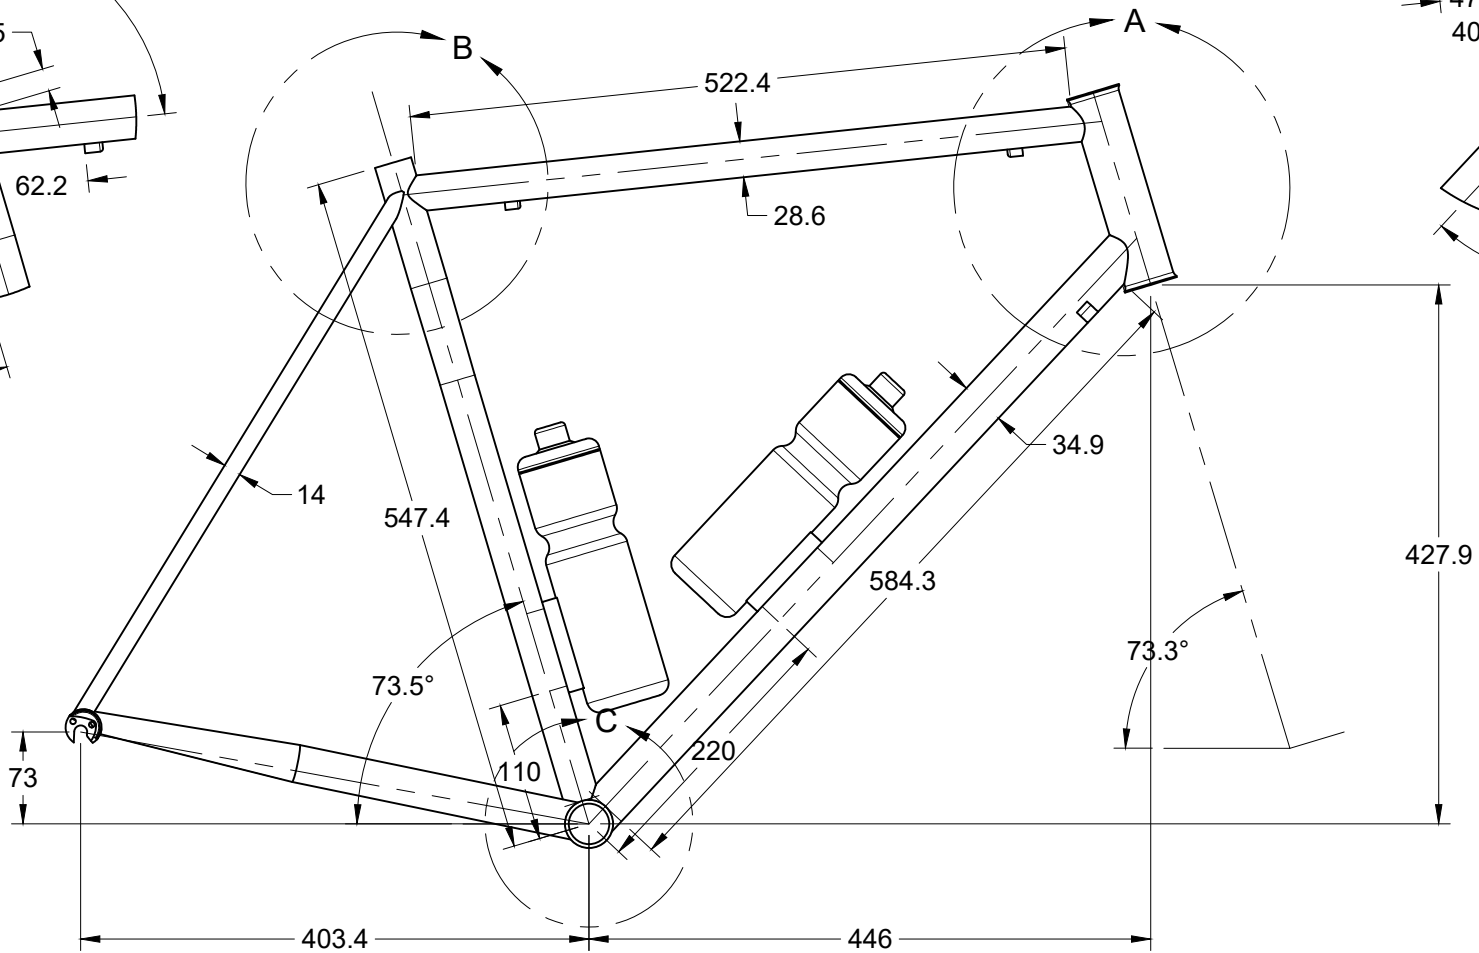

ARTIFACT
YANGMFG

TITLE		SIZE	REV
Nocturna - 58		A	A
Daniel Yang	SCALE 1:6	SHEET 1/4	

DETAIL B
SCALE 1:5

DETAIL A
SCALE 1:5

DETAIL C
SCALE 1:5

YANGMFG

TITLE Nocturna - 58		SIZE A	REV A
Daniel Yang	SCALE 1:4	SHEET 2/4	

YANG_{MFG}

TITLE	SIZE	REV
Nocturna - 58	A	A
Daniel Yang	SCALE 1:3	SHEET 3/4

YANG_{MFG}

TITLE		SIZE	REV
Nocturna - 58		A	A
Daniel Yang	SCALE 1:20	SHEET 4/4	