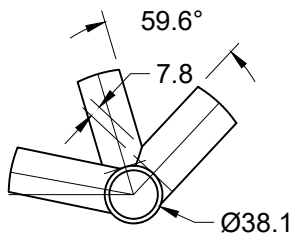

ARTIFACT
YANGMFG

TITLE		SIZE	REV
Nocturna - 58		A	A
Daniel Yang	SCALE 1:6	SHEET 1/4	

DETAIL B
SCALE 1:5

DETAIL A
SCALE 1:5

DETAIL C
SCALE 1:5

YANGMFG

TITLE Nocturna - 58		SIZE A	REV A
Daniel Yang	SCALE 1:4	SHEET 2/4	

YANG_{MFG}

TITLE	SIZE	REV
Nocturna - 58	A	A
Daniel Yang	SCALE 1:3	SHEET 3/4

YANG_{MFG}

TITLE		SIZE	REV
Nocturna - 58		A	A
Daniel Yang	SCALE 1:20	SHEET 4/4	