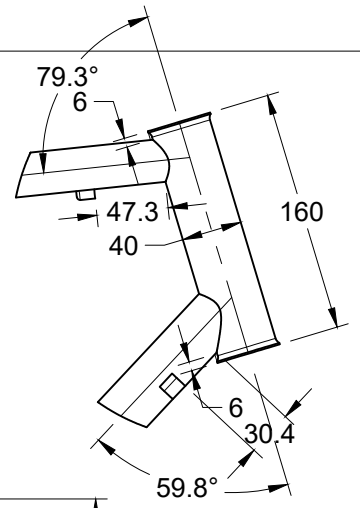

ARTIFACT
YANGMFG

TITLE		SIZE	REV
Nocturna - 58		A	A
Daniel Yang	SCALE 1:6	SHEET 1/4	

DETAIL B
SCALE 1:5

DETAIL A
SCALE 1:5

DETAIL C
SCALE 1:5

YANGMFG

TITLE Nocturna - 58		SIZE A	REV A
Daniel Yang	SCALE 1:4	SHEET 2/4	

YANG_{MFG}

TITLE	SIZE	REV
Nocturna - 58	A	A
Daniel Yang	SCALE 1:3	SHEET 3/4

YANG_{MFG}

TITLE		SIZE	REV
Nocturna - 58		A	A
Daniel Yang	SCALE 1:20	SHEET 4/4	