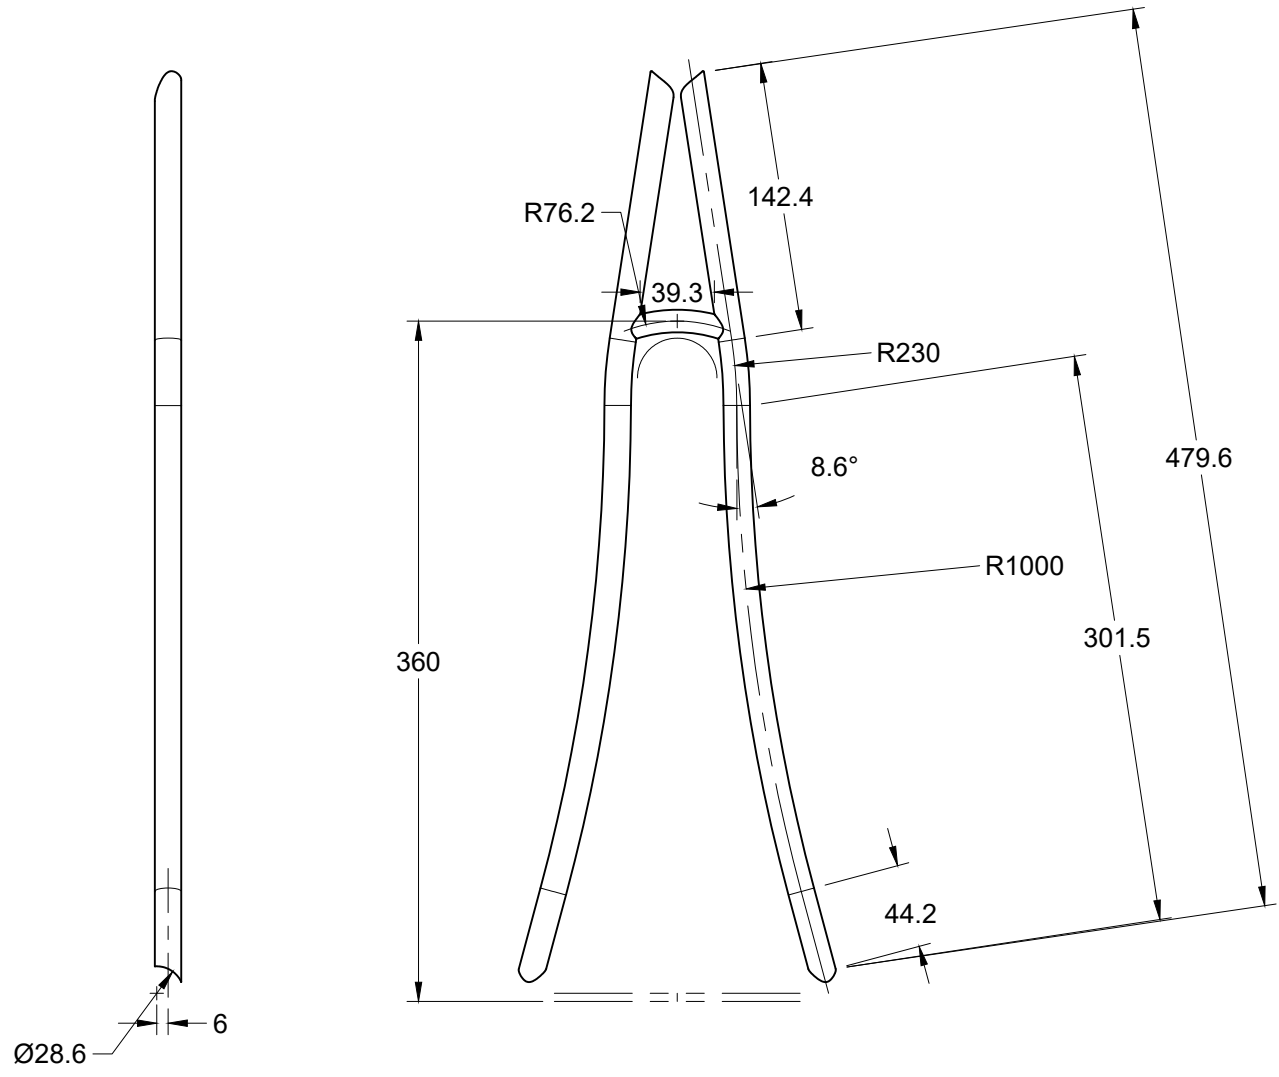

ARTIFACT
YANGMFG

TITLE		SIZE	REV
Nocturna - 58		A	A
Daniel Yang	SCALE 1:6	SHEET 1/4	

DETAIL B
SCALE 1:5

DETAIL A
SCALE 1:5

DETAIL C
SCALE 1:5

YANGMFG

TITLE Nocturna - 58		SIZE A	REV A
Daniel Yang	SCALE 1:4	SHEET 2/4	

YANG_{MFG}

TITLE	SIZE	REV
Nocturna - 58	A	A
Daniel Yang	SCALE 1:3	SHEET 3/4

YANG_{MFG}

TITLE		SIZE	REV
Nocturna - 58		A	A
Daniel Yang	SCALE 1:20	SHEET 4/4	