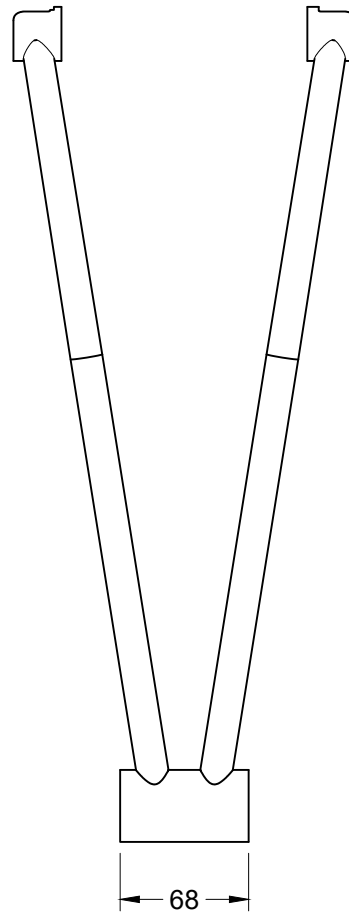

ARTIFACT
YANGMFG

TITLE		SIZE	REV
Nocturna - 58		A	A
Daniel Yang	SCALE 1:6	SHEET 1/4	

DETAIL B
SCALE 1:5

DETAIL A
SCALE 1:5

DETAIL C
SCALE 1:5

YANGMFG

TITLE Nocturna - 58		SIZE A	REV A
Daniel Yang	SCALE 1:4	SHEET 2/4	

YANG_{MFG}

TITLE	SIZE	REV
Nocturna - 58	A	A
Daniel Yang	SCALE 1:3	SHEET 3/4

YANG_{MFG}

TITLE		SIZE	REV
Nocturna - 58		A	A
Daniel Yang	SCALE 1:20	SHEET 4/4	