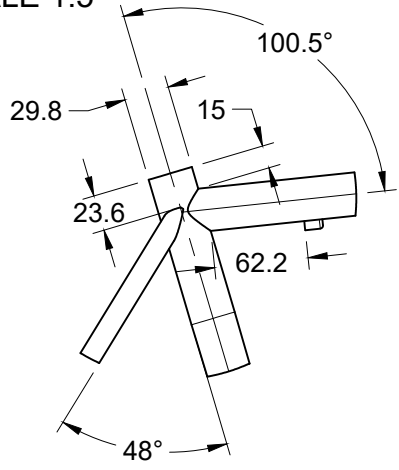

ARTIFACT
YANGMFG

TITLE		SIZE	REV
Nocturna - 58		A	A
Daniel Yang	SCALE 1:6	SHEET 1/4	

DETAIL B
SCALE 1:5

DETAIL A
SCALE 1:5

DETAIL C
SCALE 1:5

YANGMFG

TITLE Nocturna - 58		SIZE A	REV A
Daniel Yang	SCALE 1:4	SHEET 2/4	

YANG_{MFG}

TITLE	SIZE	REV
Nocturna - 58	A	A
Daniel Yang	SCALE 1:3	SHEET 3/4

YANG_{MFG}

TITLE		SIZE	REV
Nocturna - 58		A	A
Daniel Yang	SCALE 1:20	SHEET 4/4	