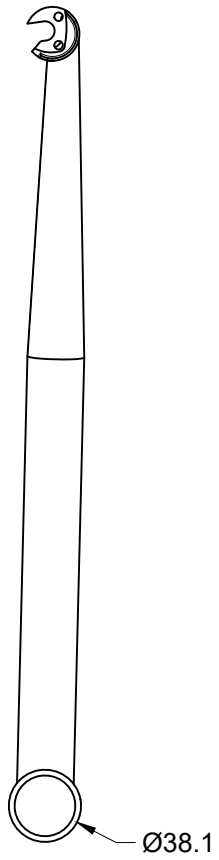

ARTIFACT
YANGMFG

TITLE		SIZE	REV
Nocturna - 58		A	A
Daniel Yang	SCALE 1:6	SHEET 1/4	

DETAIL B
SCALE 1:5

DETAIL A
SCALE 1:5

DETAIL C
SCALE 1:5

YANGMFG

TITLE Nocturna - 58		SIZE A	REV A
Daniel Yang	SCALE 1:4	SHEET 2/4	

YANG_{MFG}

TITLE	SIZE	REV
Nocturna - 58	A	A
Daniel Yang	SCALE 1:3	SHEET 3/4

YANG_{MFG}

TITLE		SIZE	REV
Nocturna - 58		A	A
Daniel Yang	SCALE 1:20	SHEET 4/4	