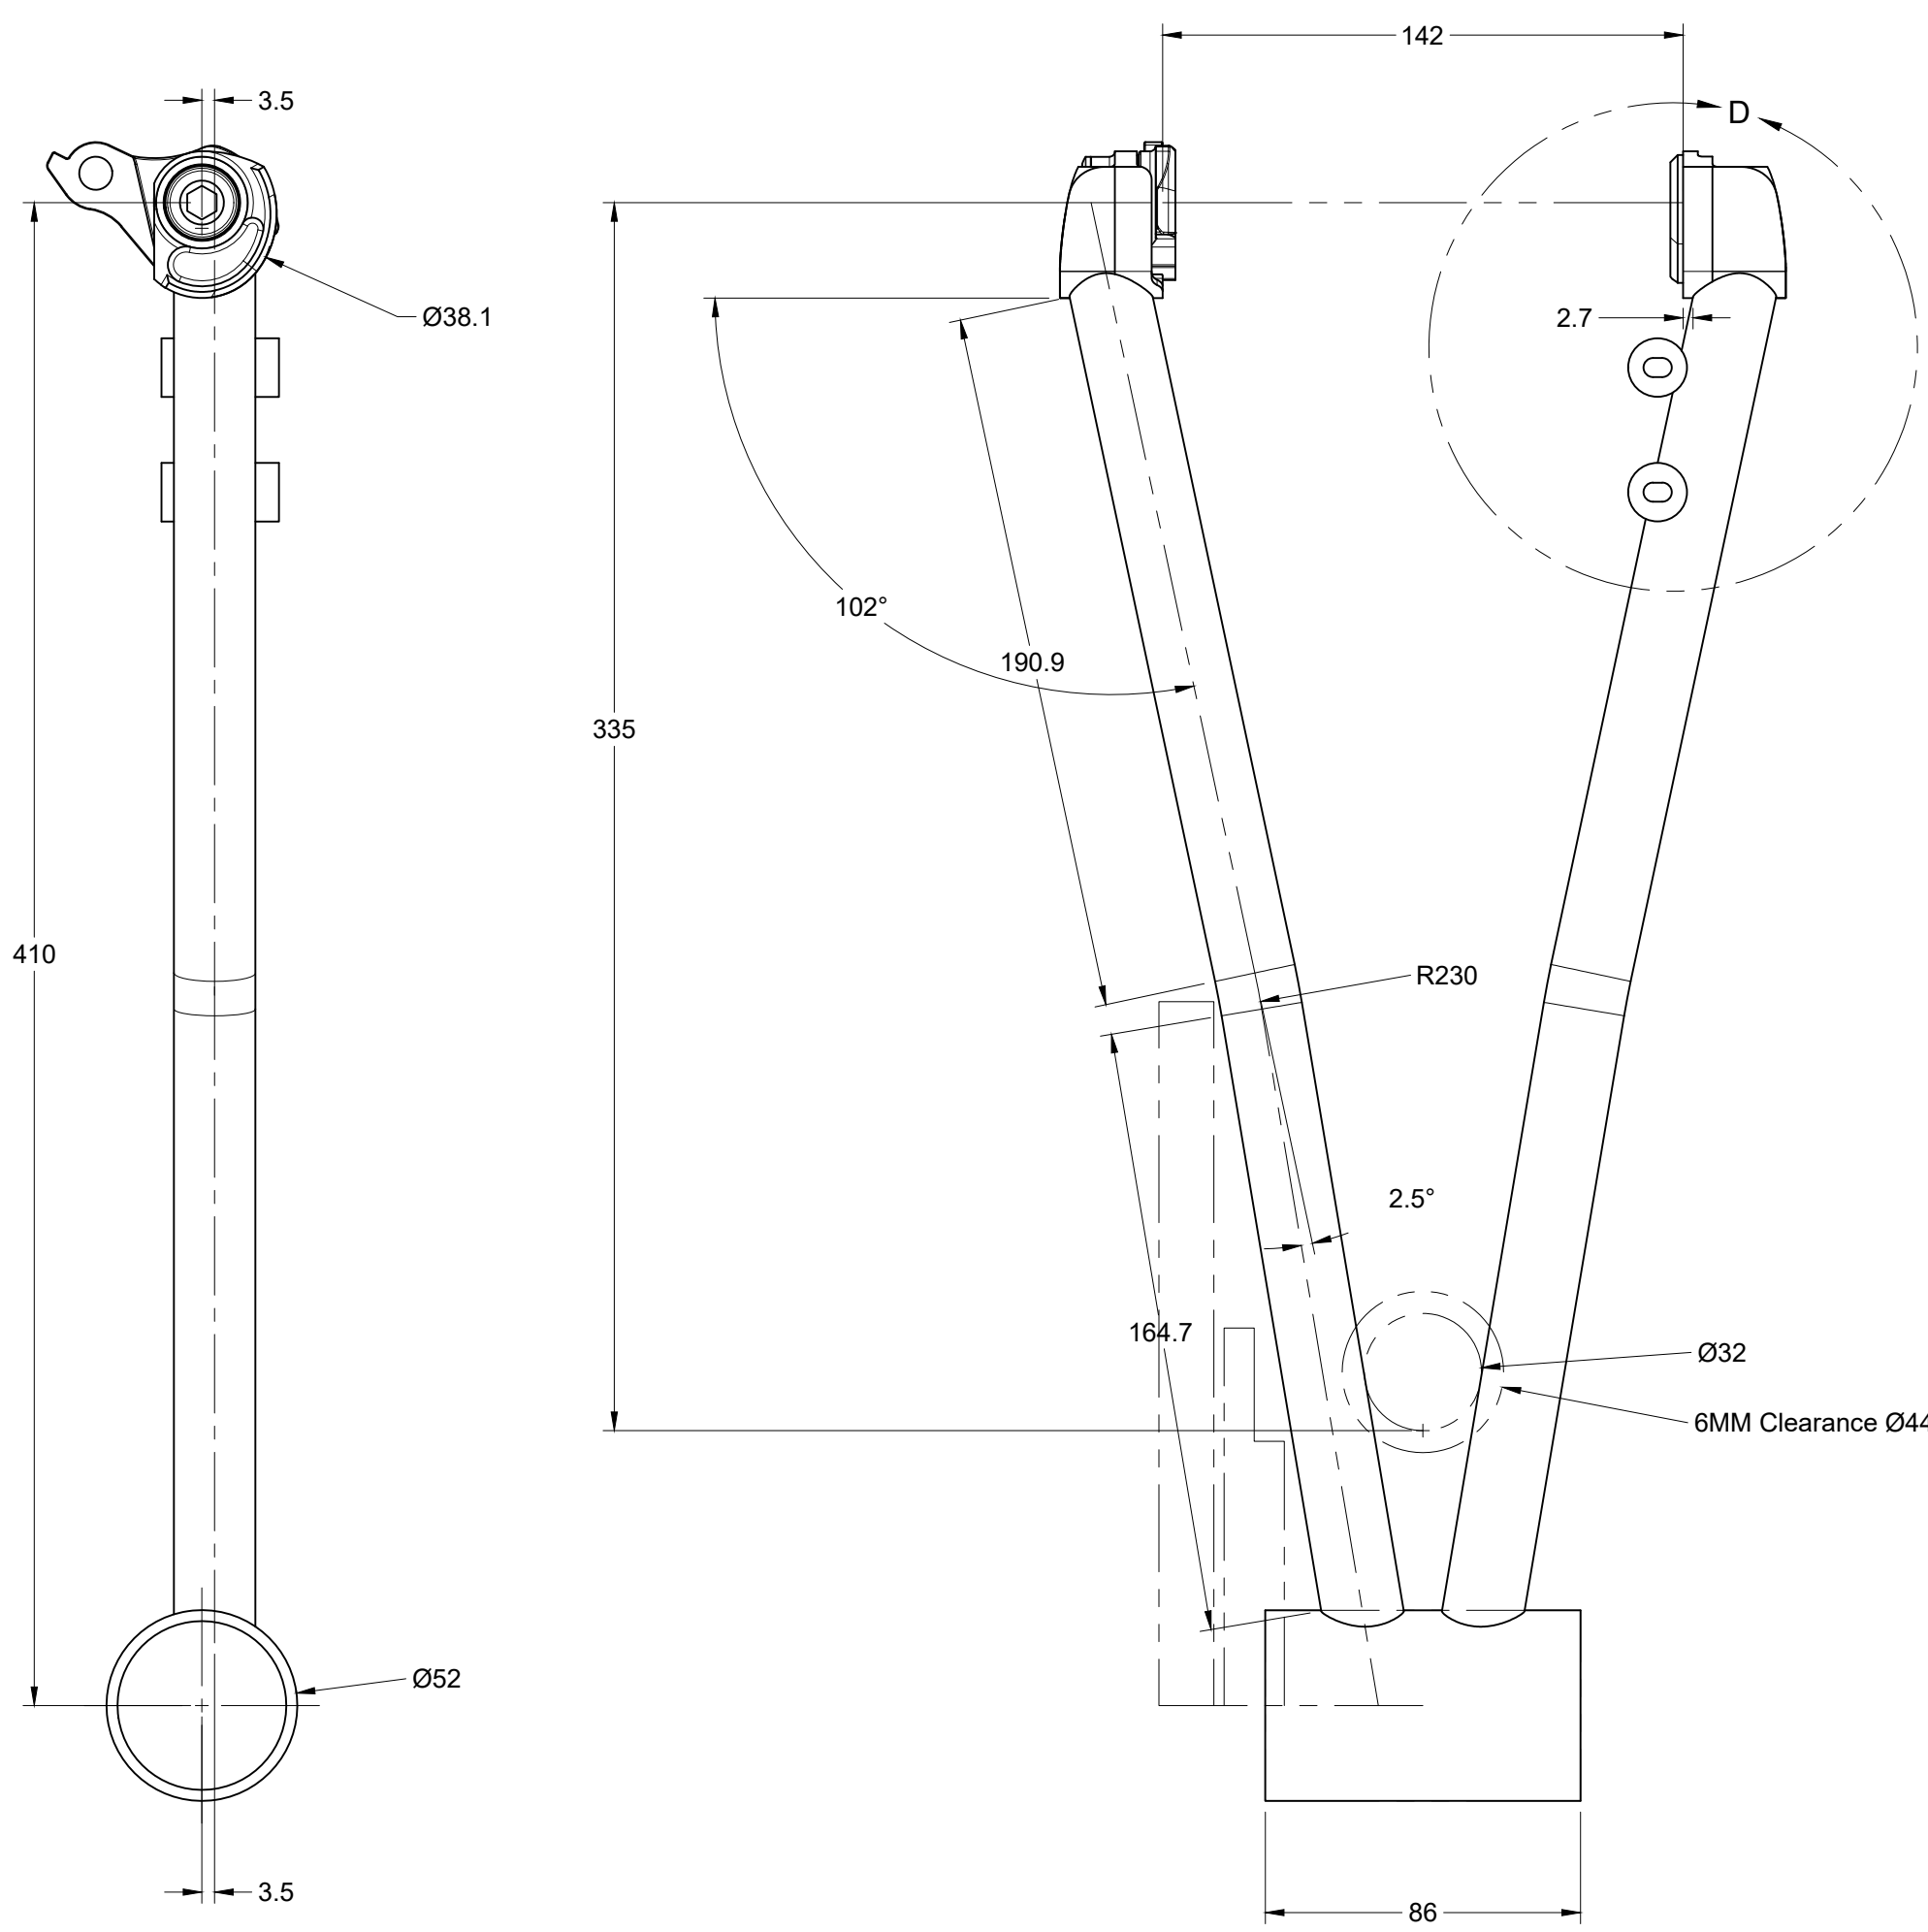

4

3

2

1

D

D

Flatmount 160mm

C

C

B

B

A

A

4

3

2

1

YANGMFG

TITLE	SIZE	REV
TITAN RD_OS Dana	C	A
Daniel Yang	SCALE 1:2	SHEET 3/4