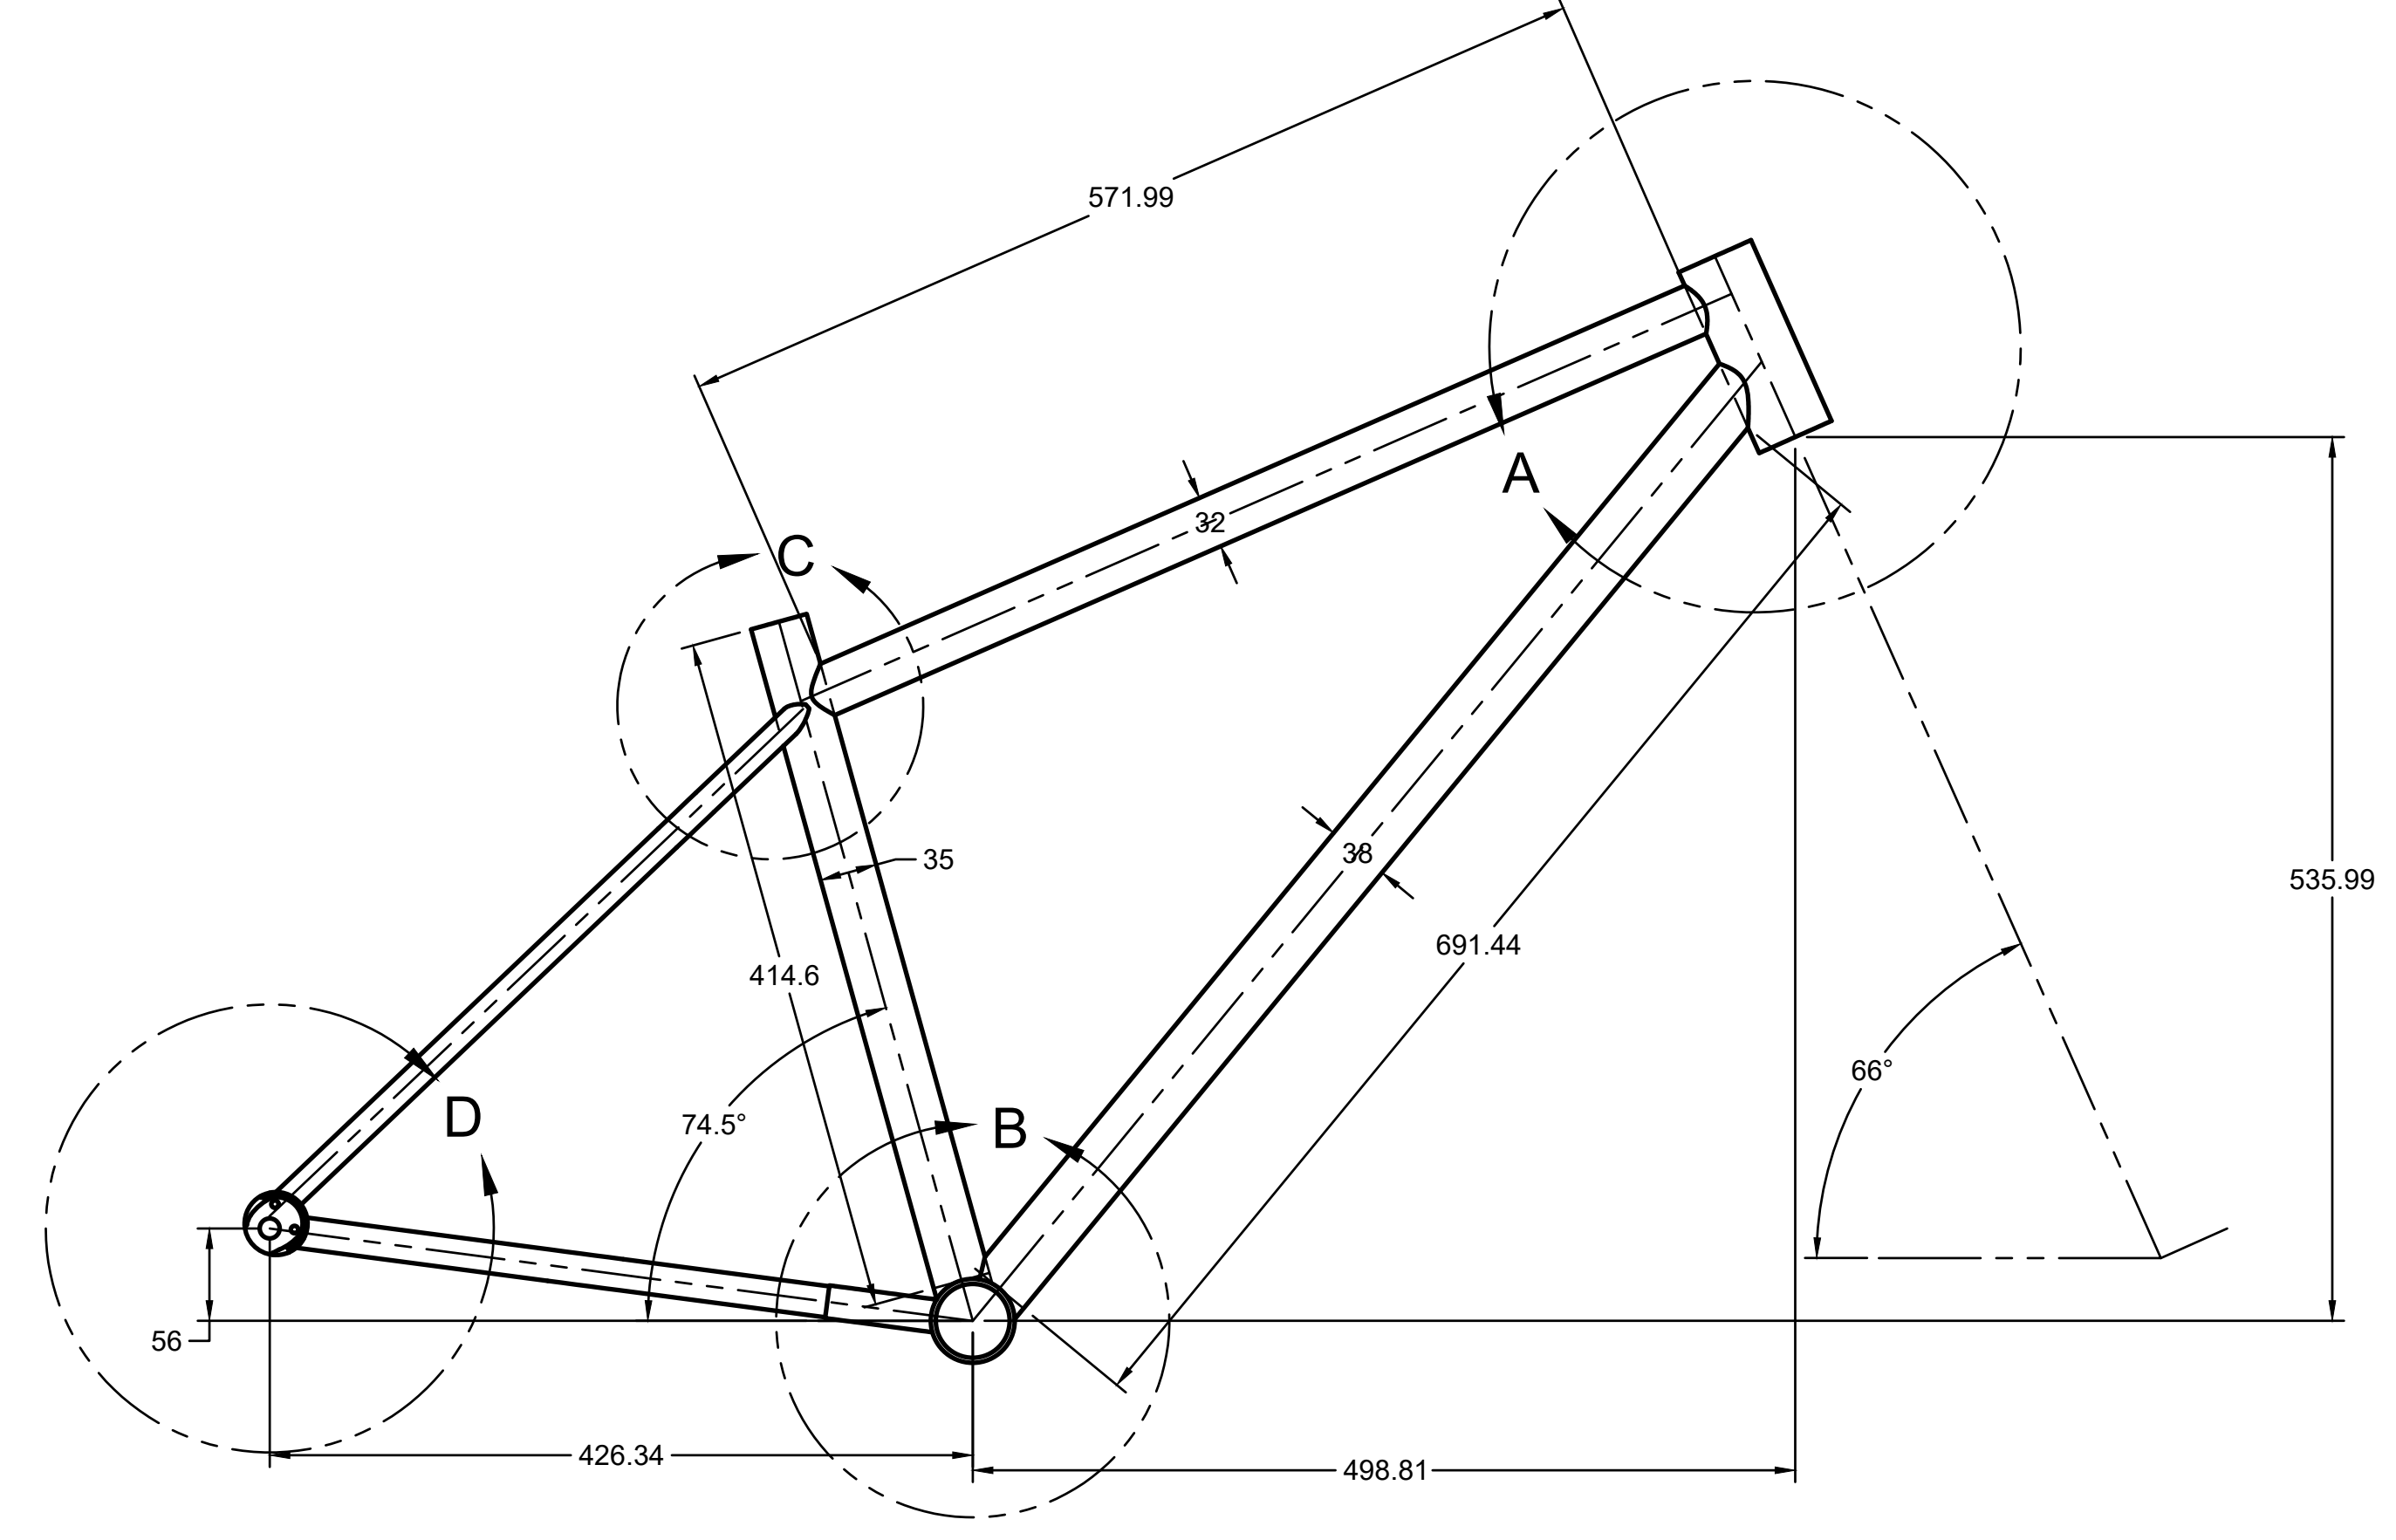

DETAIL C
SCALE 1:2

DETAIL A
SCALE 1:2

DETAIL D
SCALE 1:2

DETAIL B
SCALE 1:2

PROJECT		YANG MFG		
TITLE		MTB Demo Finished		
APPROVED	SIZE	CODE	DWG NO	REV
CHECKED	E			
DRAWN	Daniel Yang	12/30/2022	SCALE 1:4	WEIGHT
				SHEET 1/1