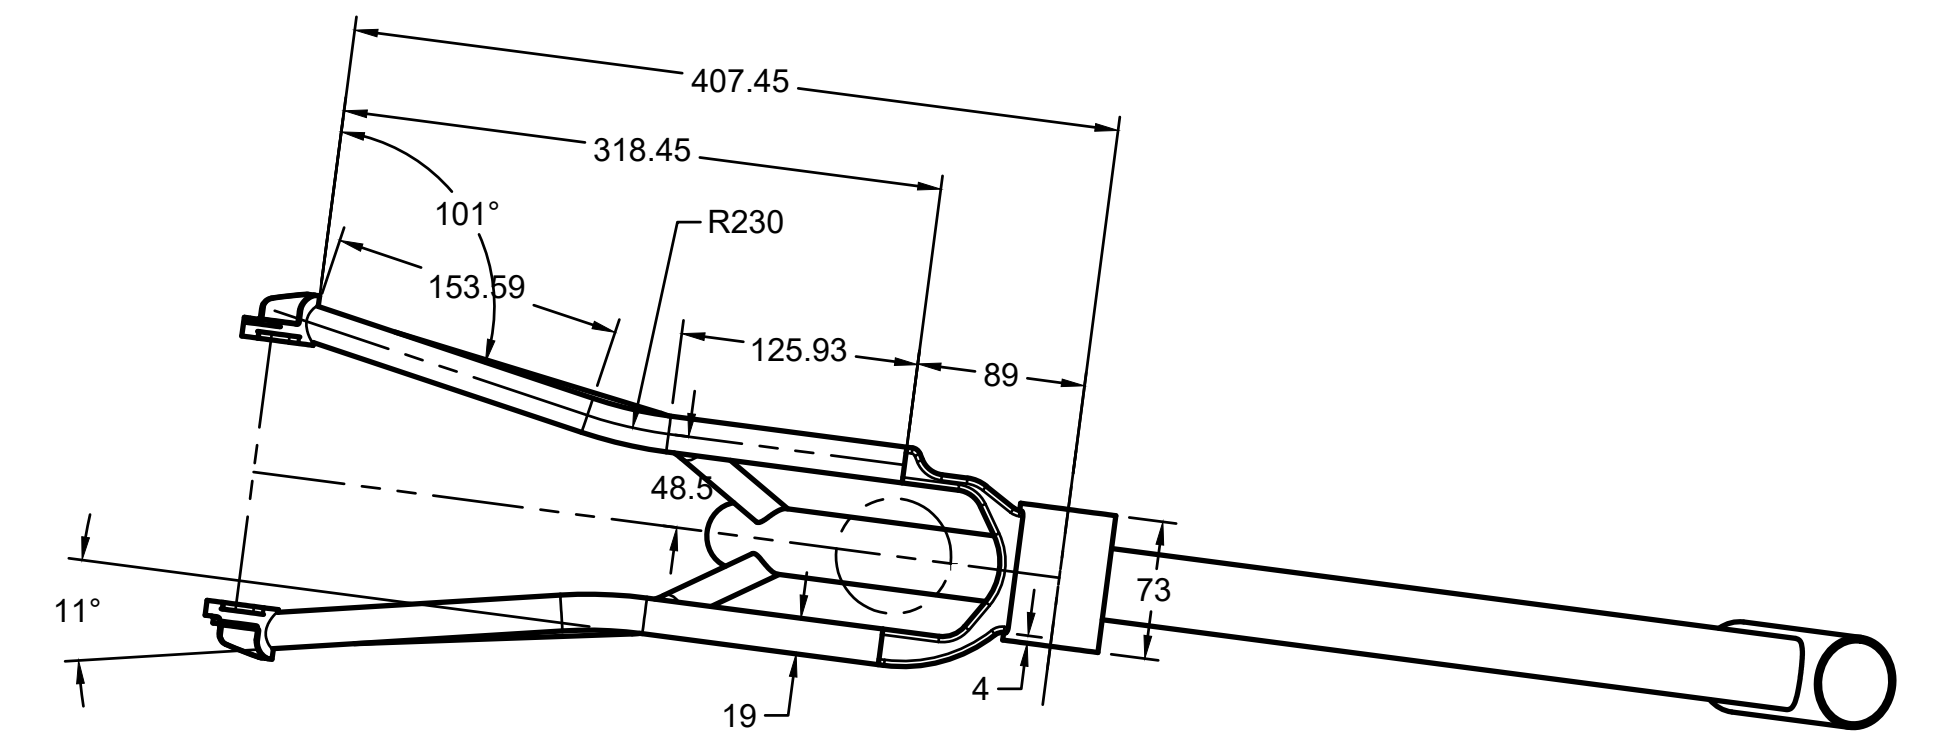

DETAIL C
SCALE 1:2

DETAIL A
SCALE 1:2

DETAIL D
SCALE 1:2

DETAIL B
SCALE 1:2

PROJECT		YANG MFG		
TITLE		MTB Demo Finished		
APPROVED	SIZE	CODE	DWG NO	REV
CHECKED	E			
DRAWN	Daniel Yang	12/30/2022	SCALE 1:4	WEIGHT
				SHEET 1/1