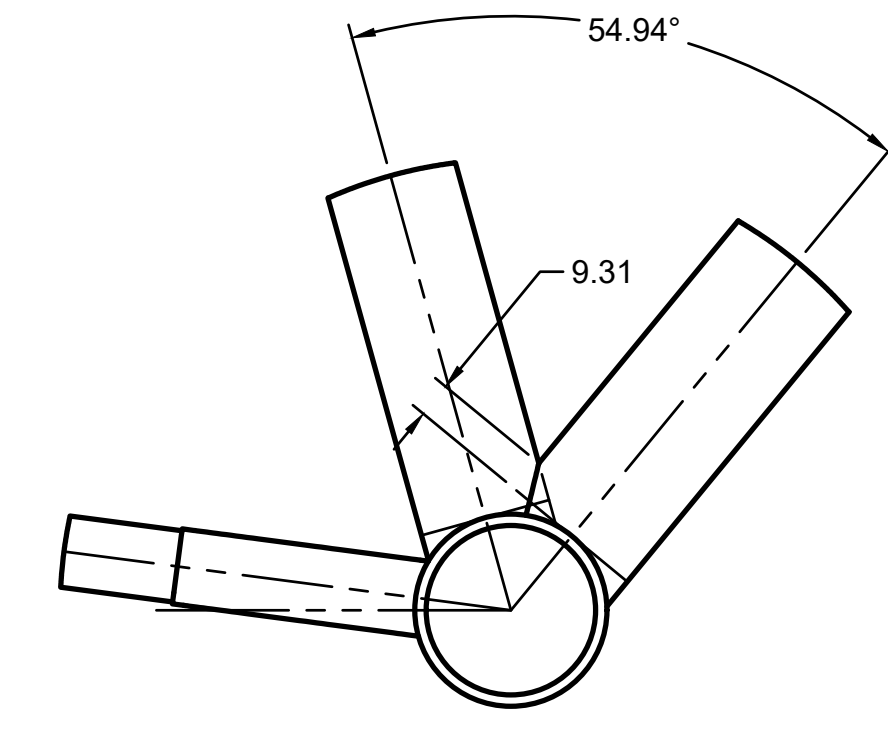

DETAIL C
SCALE 1:2

DETAIL A
SCALE 1:2

DETAIL D
SCALE 1:2

DETAIL B
SCALE 1:2

PROJECT		YANG MFG		
TITLE		MTB Demo Finished		
APPROVED	SIZE	CODE	DWG NO	REV
CHECKED	E			
DRAWN	Daniel Yang	12/30/2022	SCALE 1:4	WEIGHT
				SHEET 1/1