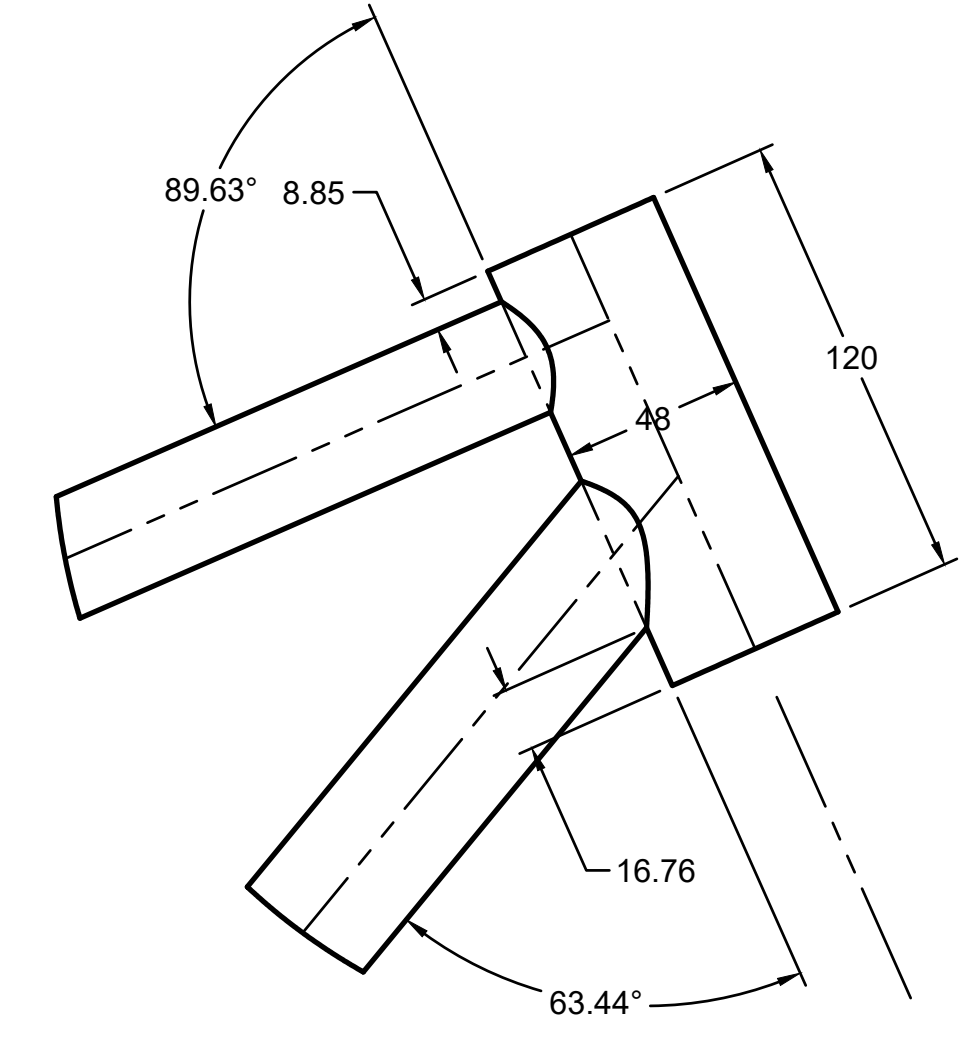

DETAIL C
SCALE 1:2

DETAIL A
SCALE 1:2

DETAIL D
SCALE 1:2

DETAIL B
SCALE 1:2

PROJECT		YANG MFG		
TITLE		MTB Demo Finished		
APPROVED	SIZE	CODE	DWG NO	REV
CHECKED	E			
DRAWN	Daniel Yang	12/30/2022	SCALE 1:4	WEIGHT
				SHEET 1/1